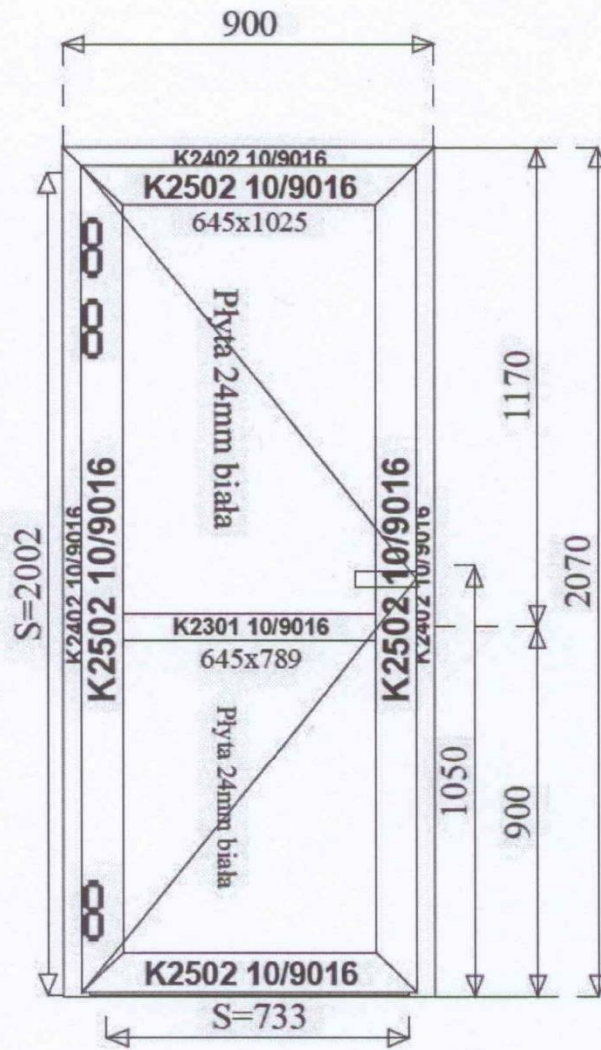

Poz. 1 ACS 50 - drzwi bezklasowe otwierane na zewnątrz (B=900, H=2 070)

A