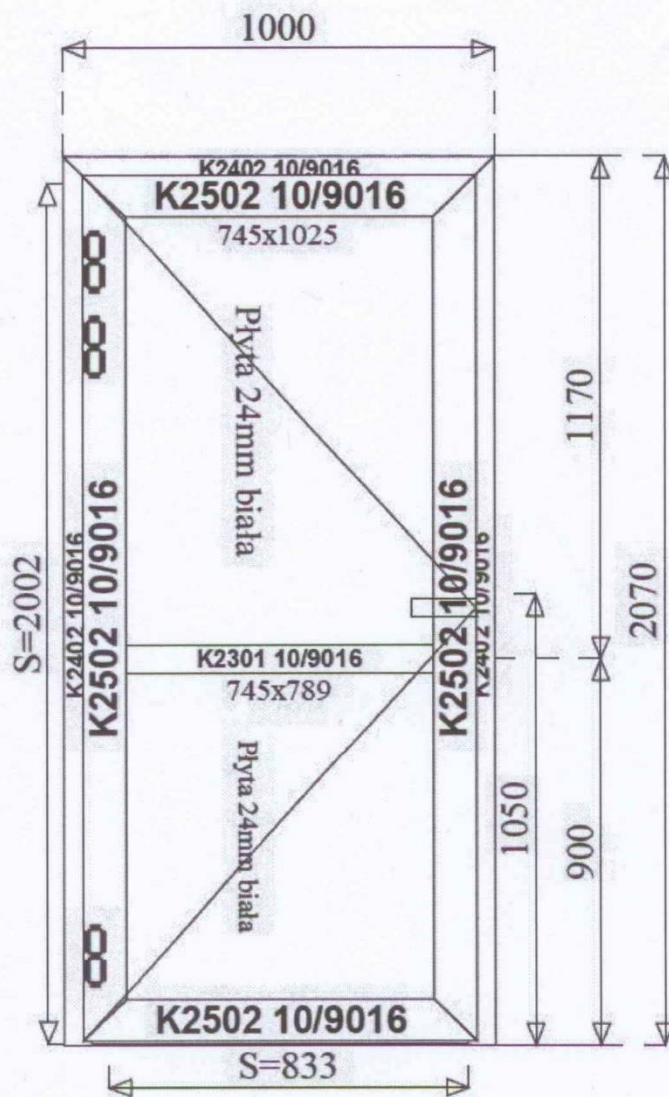

Poz. 2 ACS 50 - drzwi bezklasowe otwierane na zewnątrz (B=1 000, H=2 070)

R